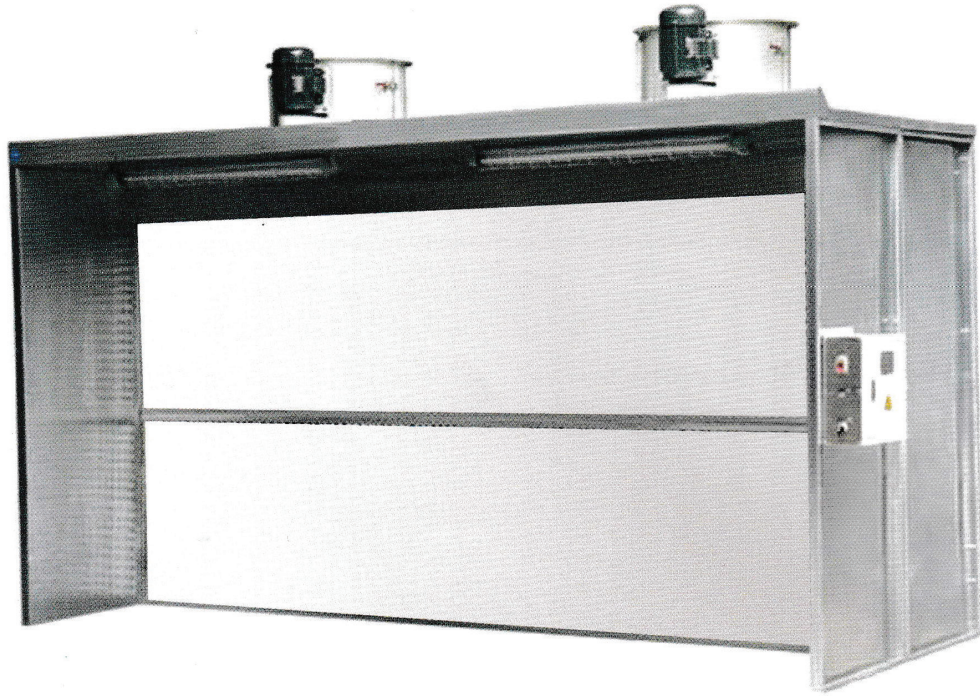

SPRAY BOOTHS
كابينة دهان

TECHNICAL SPECIFICATION	الموديل	المواصفات الفنية
Spray Booths	SB3	كابينة دهان
Length (mm):	3000	الطول (مم):
Width (mm):	2500	العرض (مم):
Height (mm):	2700	الإرتفاع (مم):
Blower height (mm):	750	إرتفاع البلاور (مم):
Blower capacity (m ³ /hour):	12000	سعة مروحة الشفط (م.مكعب/ساعة):
Fan motor power (380 V) (HP):	5.5	قدرة موتور مروحة الشفط (380 فولت) (حصان):
Pump motor power (380 V) (HP):	5.5	قدرة موتور طللمبة المياه (380 فولت) (حصان):